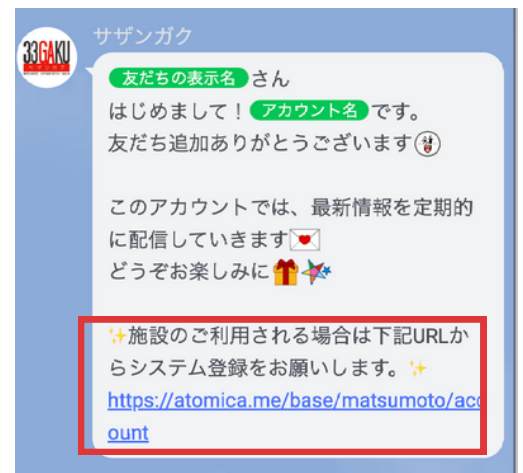

01

受付のQRコードから施設LINEのお友達登録をお願いします。

LINEをご利用できない方はブラウザからのご利用も可能です。

別途受付にてご用意しておりますQRコードよりご登録をお願いします。

02

LINEの挨拶メッセージのURLからknotPLACEシステムの登録画面へ進んでください。

画面上部が「新規登録」を選択されていることをご確認ください。

※LINEで登録が推奨となります。

03

LINEの挨拶メッセージのURLからknotPLACEシステムの登録画面へ進んでください。

ATOMica(アトミカ)
提供：株式会社ATOMica
ATOMica(アトミカ)

所在国・地域：日本

プロフィール情報 (必須) ^

ユーザー識別子 (必須) ^

メールアドレス ^

注意事項